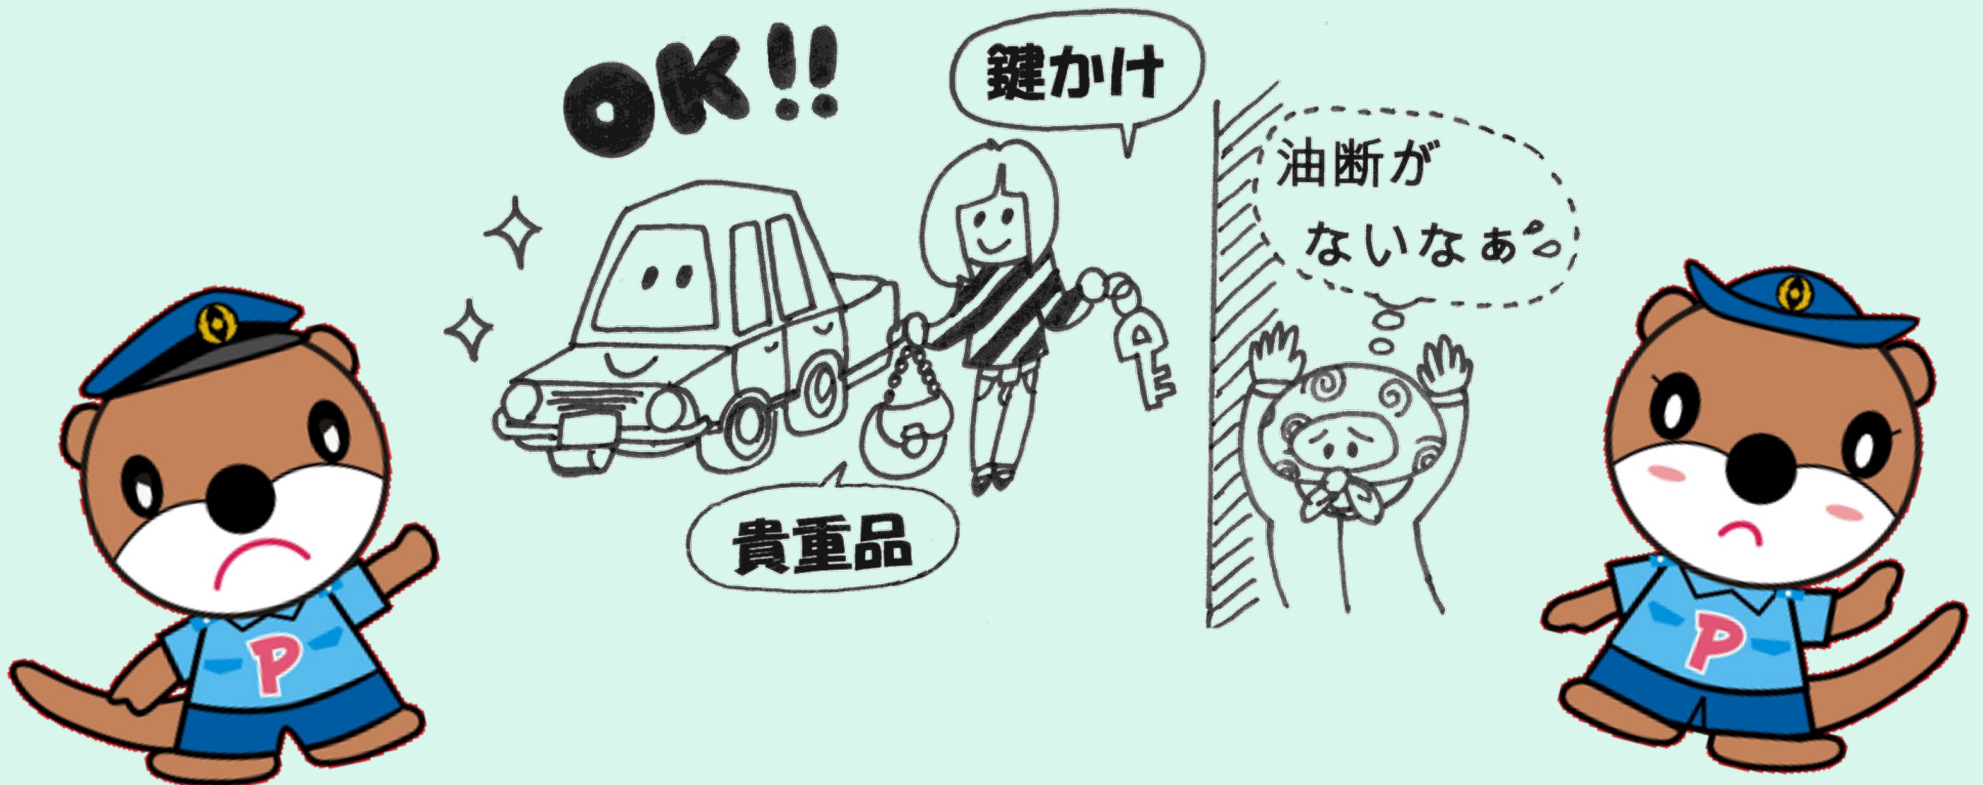

はじめに

警察の仕組み