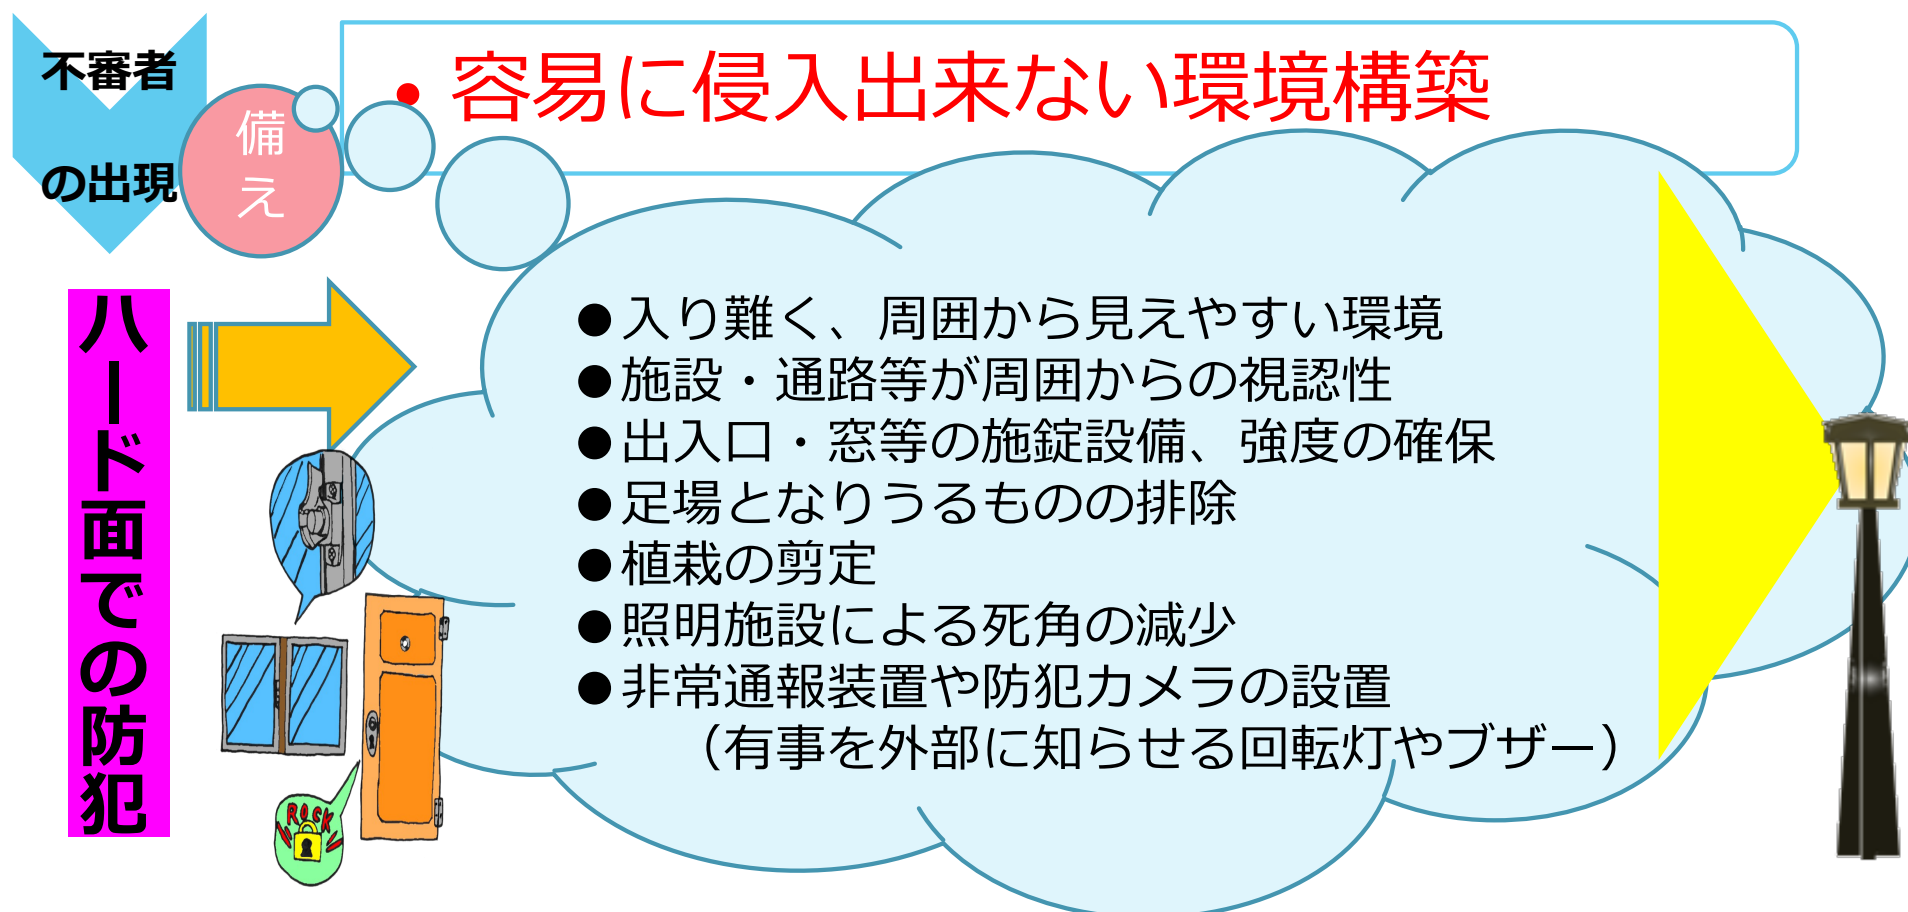

不審者による被害に遭わないため、 大切なことは？

不審者が容易に侵入できない環境を！