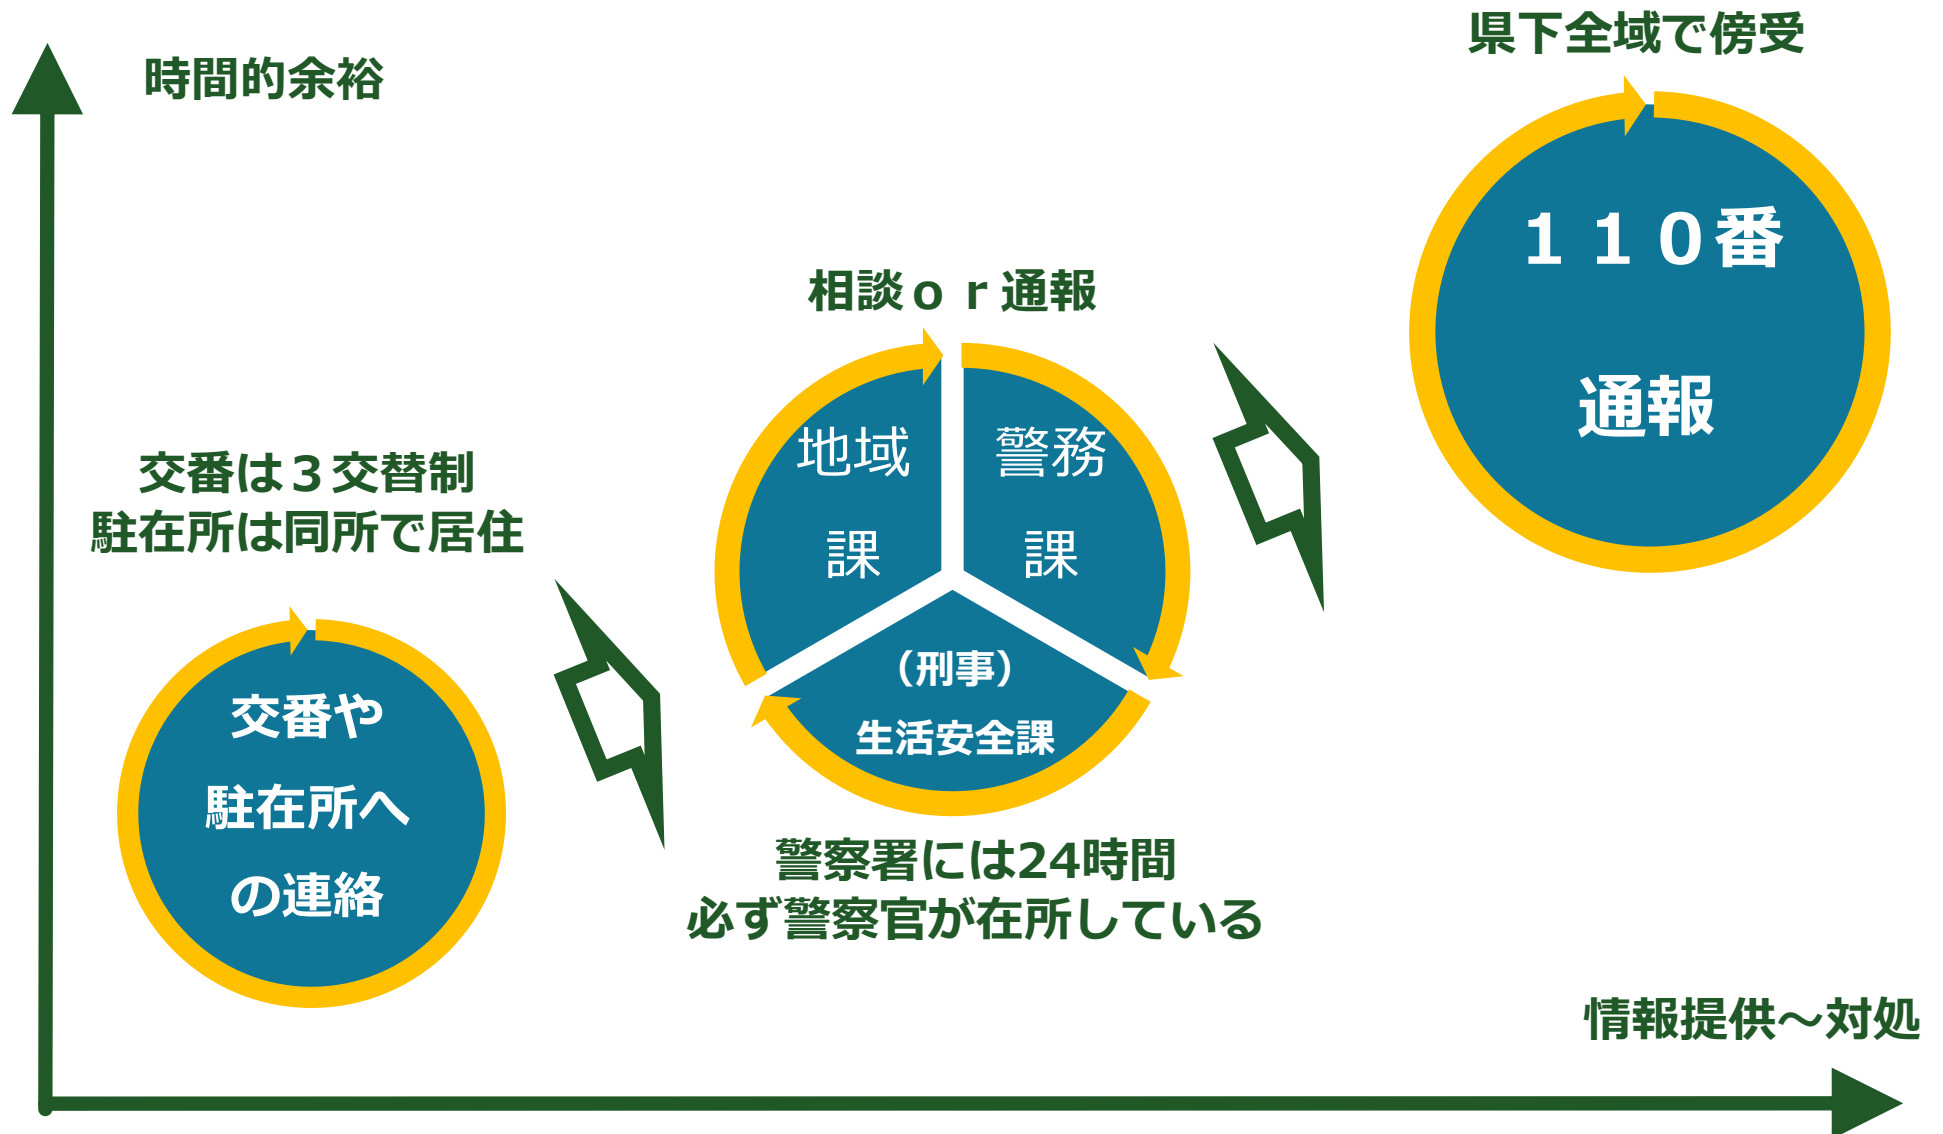

名札も
効果があるよ

周囲をきれいに

事前の想定・訓練 役割の分担・練習を

誤発信?

事件
・事故?

2. 110番通報

相談先

- #9110
警察総合相談電話
- 管轄署
 - ・ 警務課
 - ・ 生活安全課
 - ・ 刑事課
 - ・ 地域課