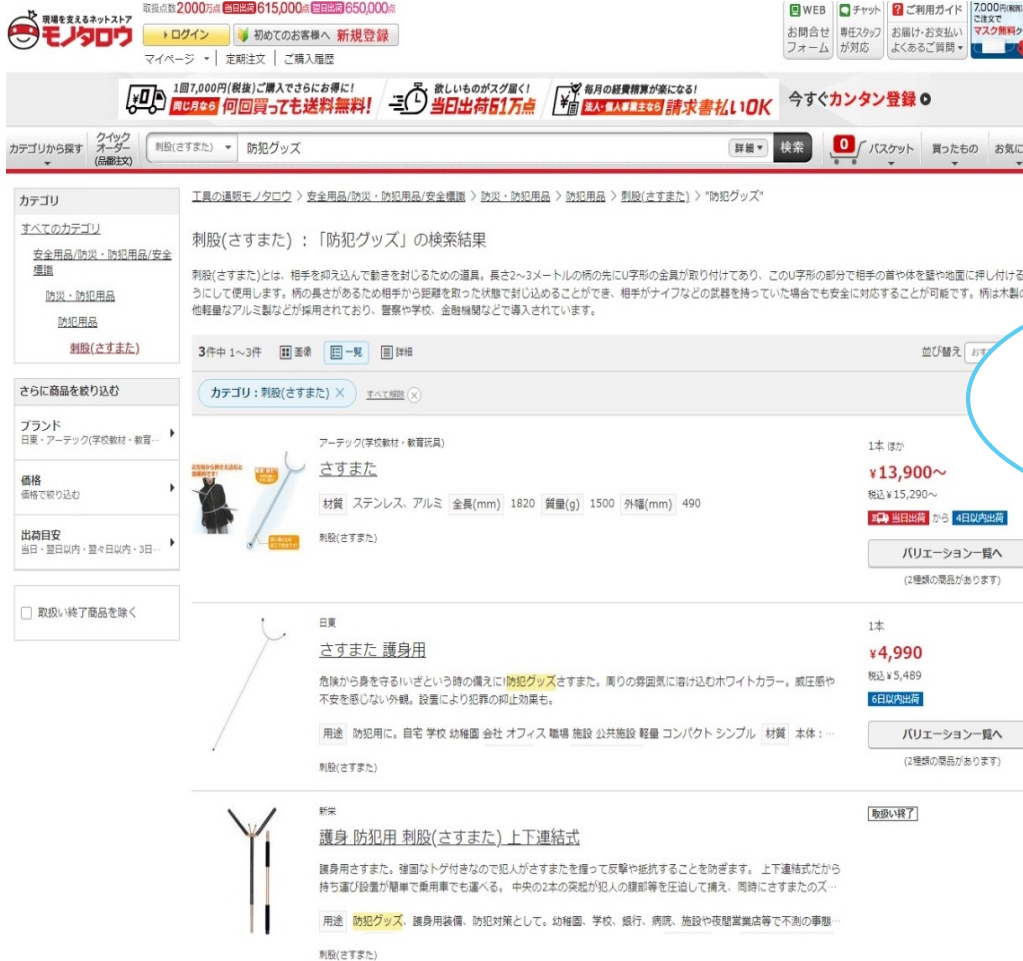

防犯グッズのご紹介

大人でも
防犯ブザーによる
対策は有効です

つき かい
月に1回は
ぼうはん な
防犯ブザーを鳴らそう

インターネット
通販でも購入
することができます