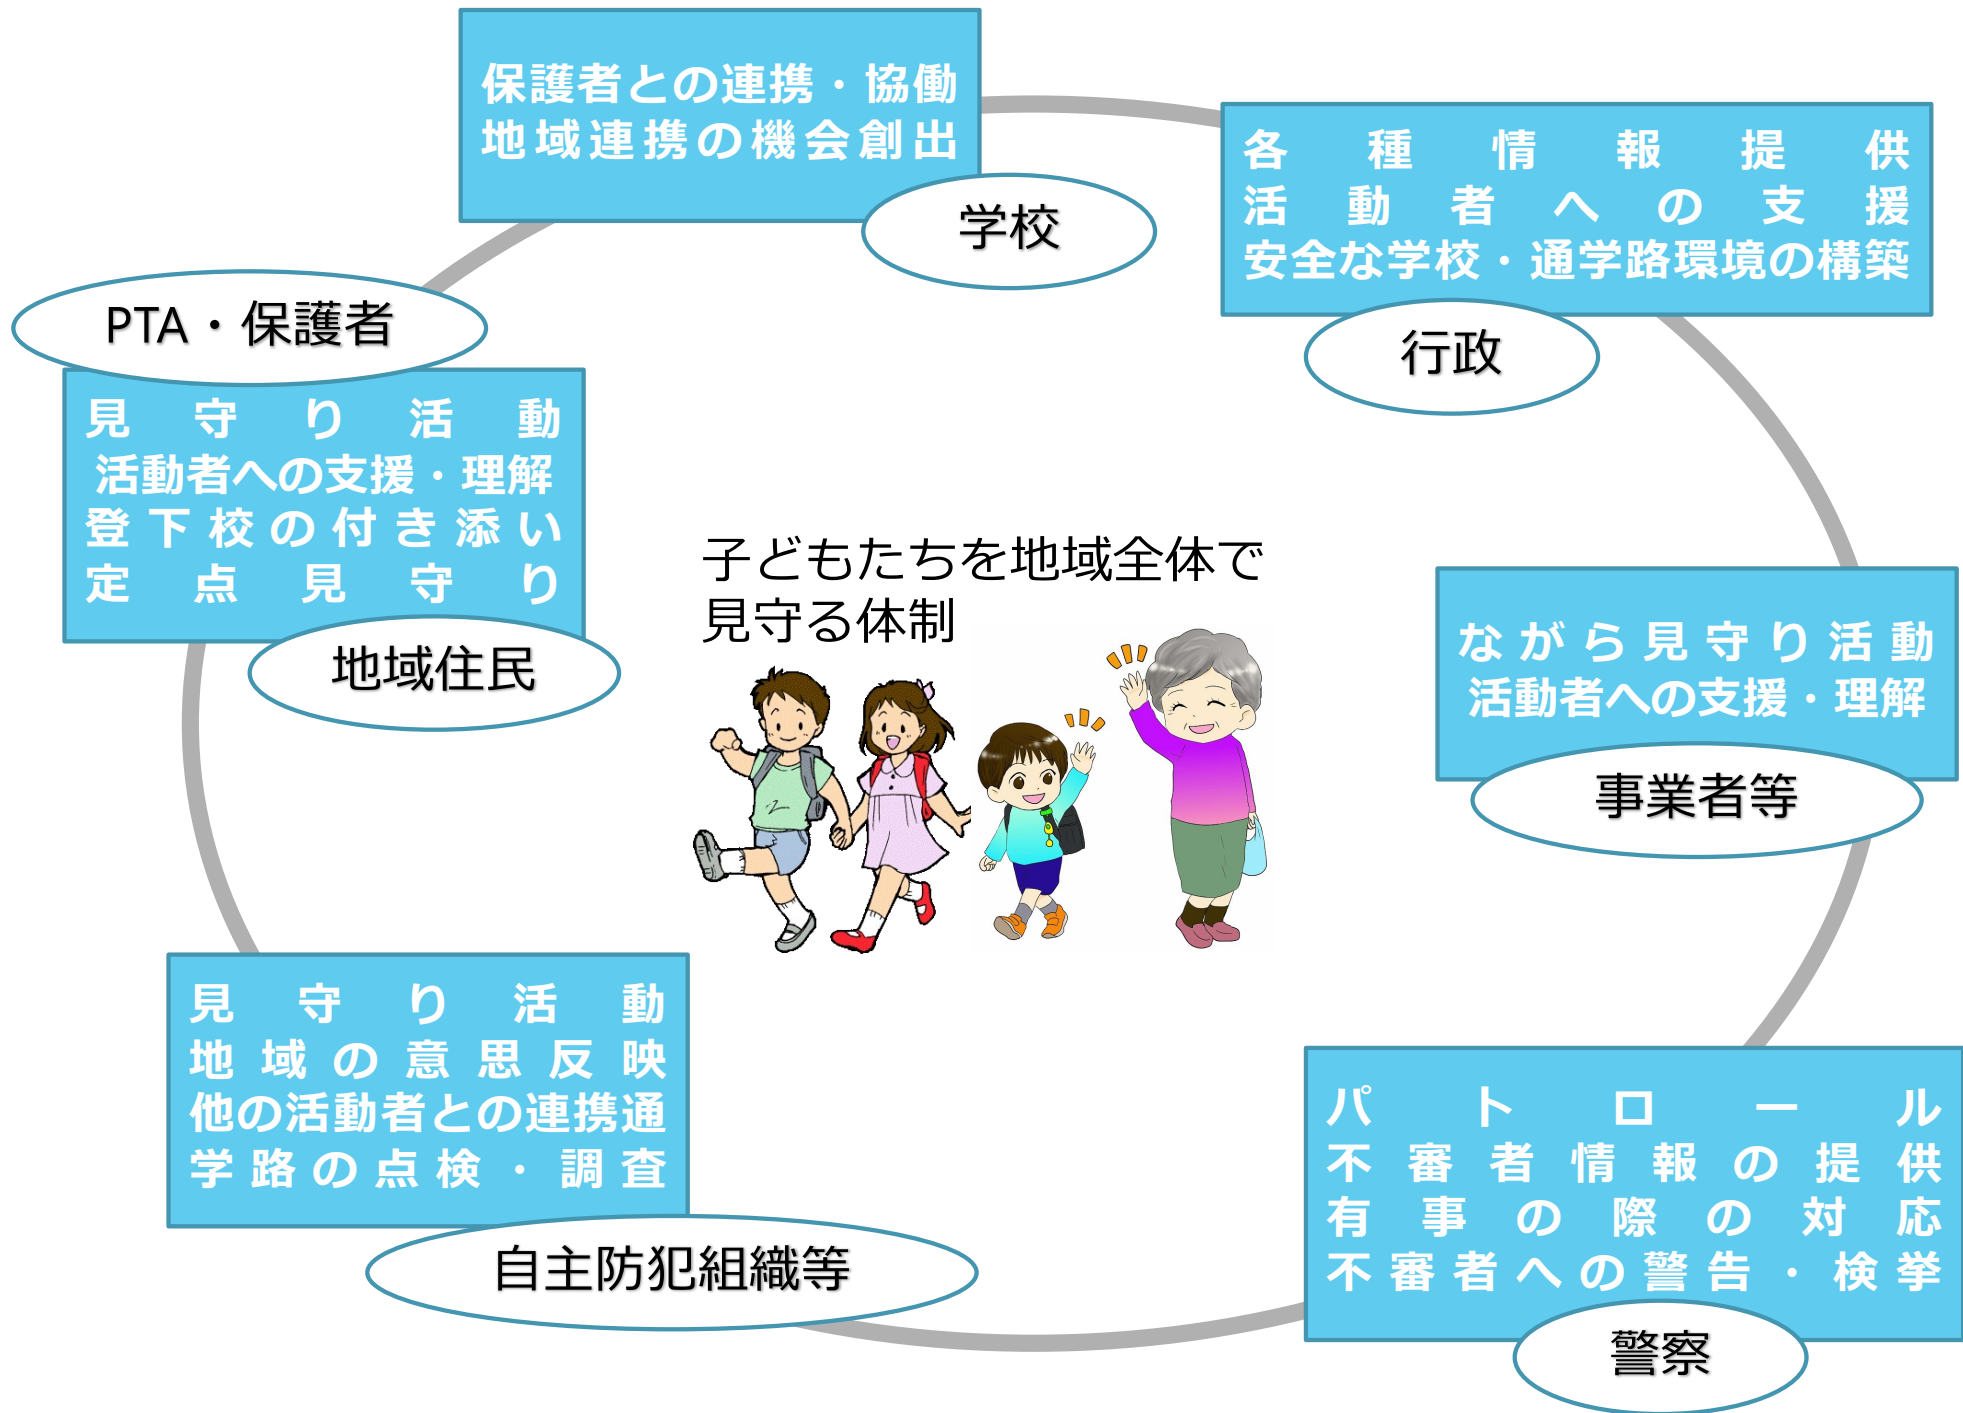

犯罪者は明るい
場所を嫌う

音

犯罪者は
音を嫌う

時間

犯罪者は時間が
かかるのを嫌う

地域の目

犯罪者は見られ
ることを嫌う

「不審者」
って
どんな人？

(1) 定義はあるの？

- 定義

- 警察官の「不審」とは

異常な挙動その他周囲の事情から合理的に判断して何らかの犯罪を犯し、若しくは犯そうとしていると疑うに足りる相当な理由のある者

- どうやって「不審者」を見分けたら良いか？

⇒ 自分が思う

「危険かも」、「近づかない方がよいかも」
の ☆直感☆ を幅広に持っておきましょう！

防犯の四原則