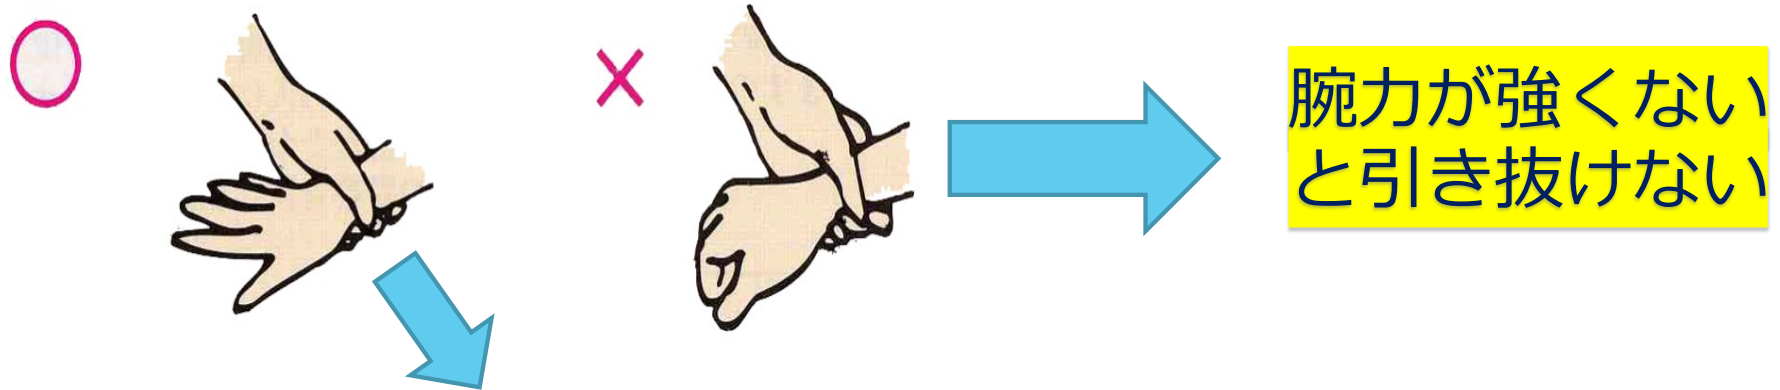

腕を掴まれたときの対応

手を広げて(手首部分が太くなる)、親指と残る4本指の間から、掴まれた腕を引き抜く

掴まれた自分の腕を起点に回転（右手と捕まれているならば、左足を右足後方に引く）して、

掴まれた自分の腕の肘

と

掴んできた相手の腕の肘を
あわせるように引き抜く