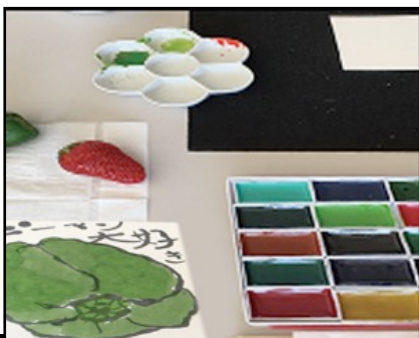

楽しい思い出を絵手紙にしてお友達に送ろう。

講師	高知市在住
謝金等	5,000円
材料費	要相談
交通費	有
備考	

131

ちぎり絵(2) 土佐和紙ちぎり絵 (推奨人数：～30名)

対応教科：図工・芸術

学
ぶ