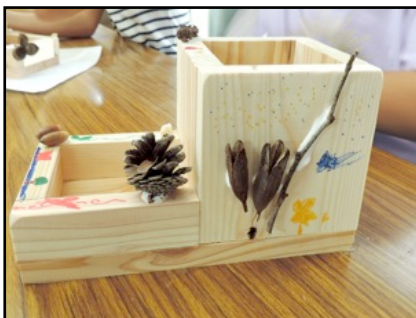

森林学習とペン立て作り

（推奨人数：～30名）

対応教科：森林学習・理科・図工

せ
ら
ん
す

どんぐりや木の実に飾ったオリジナルペン立て。

講師	情報交流館より派遣
謝金等	なし
材料費	300円/人
交通費	なし
備考	〈協力〉：情報交流館

306