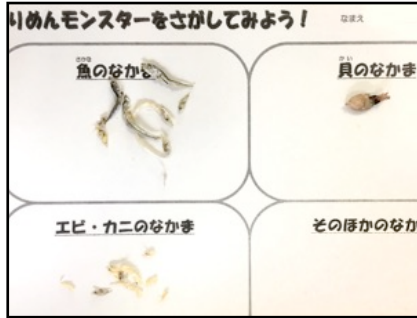

その他

高知の生物をテーマにした〇×クイズ。

※原則講師2人で行います。
2人分の謝金が必要です。
(協力：えこらぼ)

講師	高知市在住
謝金等	5,000円
材料費	要相談
交通費	有
備考	勝ち残ったグループへの賞品、あればモニター、プロジェクター

404

ちりめんモンスターをさがしてみよう

対応教科：家庭・理科・保健

その他